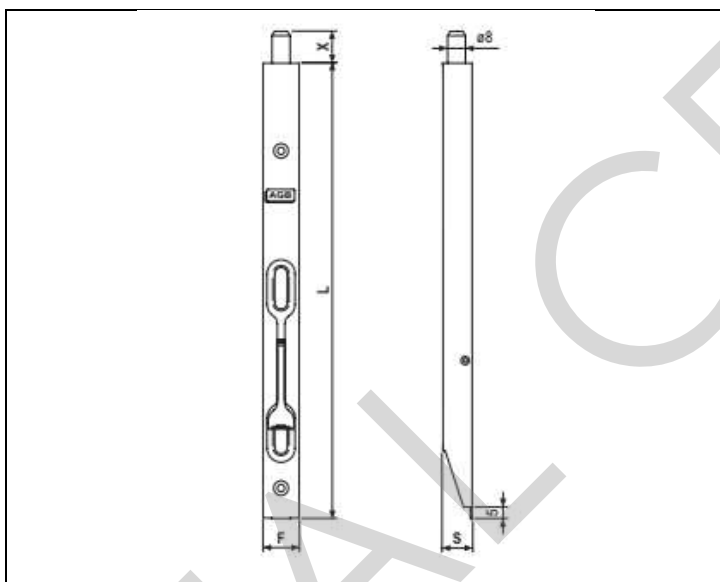

Rigle za drvo

Rigla preklapajuća – ugradna sa čelom 16 mm

OPIS – Ugradna rigla za dvokrilna vrata i prozore sa čelom širine 16 mm. Rigle se isporučuju u setu sa nadgradnim prihvatnikom.

MONTAŽA – Pripremiti krilo prema dijagramu. Riglu fiksirati sa vijcima u krilo.

ZAVRŠNA OBRADA – 03 – mesingana sjajna, 05 – silver cinkovana, 06 – niklovana, 22 – bronzana, 34 – hrom mat, 93 – crna mat

DIMENZIJE

DUŽINA	F	L	S	X
160 mm	16	162,5	12,9	14
200 mm	16	202,5	12,9	14
250 mm	16	252,5	12,9	14
300 mm	16	302,5	12,9	14
400 mm	16	402,5	12,9	14
500 mm	16	502,5	12,9	14
600 mm	16	601,0	12,9	14
700 mm	16	701,0	12,9	14
800 mm	16	801,0	12,9	14